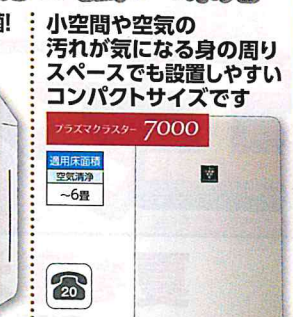

防水構造 (IPX7相当)
充電式
Panasonic
洗顔美容器
EH-SC67 (P)
19,800円
税込 21,780円

マイナスイオンでつややかに簡単スタイリング

3段階で風温風量を切替えられる
700W
335g
約120℃
Panasonic
カールドライヤー
EH-KE1J (PP)
4,080円
税込 4,488円

つらい花粉の強い味方

浮遊ウイルスを抑制&除菌! 広い空間でもニオイを逃さない
加湿除菌脱臭機
DAS-303R (W)
●幅30.0×奥行27.6×高さ44.6cm
39,800円
税込 43,780円

小空間や空気の汚れが気になる身の周りスペースでも設置しやすいコンパクトサイズです
クラスマクラスター 7000
空気清浄機
FU-SC01 (W)
●幅19.0×高さ33.0cm
21,800円
税込 23,980円

テレビ・レコーダー

ホーム画面が快適操作をアシスト! ネット動画も楽しめるFireTV搭載の液晶テレビ!

FUNAI
4K液晶テレビ
FL-55UF360
79,800円
税込 87,780円

検索はAlexaに話しかけるだけで!

ご覧になりたいコンテンツをタイトル名、ジャンル、出演者などから検索して見つかります。

●幅123.7×奥行22.9×高さ76.8cm

音楽ライブモードでライブ会場のような臨場感のあるサウンドが楽しめる!

SHARP 4K液晶テレビ 4T-C55FN1 **189,800円** 税込 208,780円 ●幅122.8×奥行28.1×高さ77.5cm

Panasonic 4K液晶テレビ TH-50MX900 **149,800円** 税込 164,780円 ●幅111.9×奥行25.0×高さ70.1cm